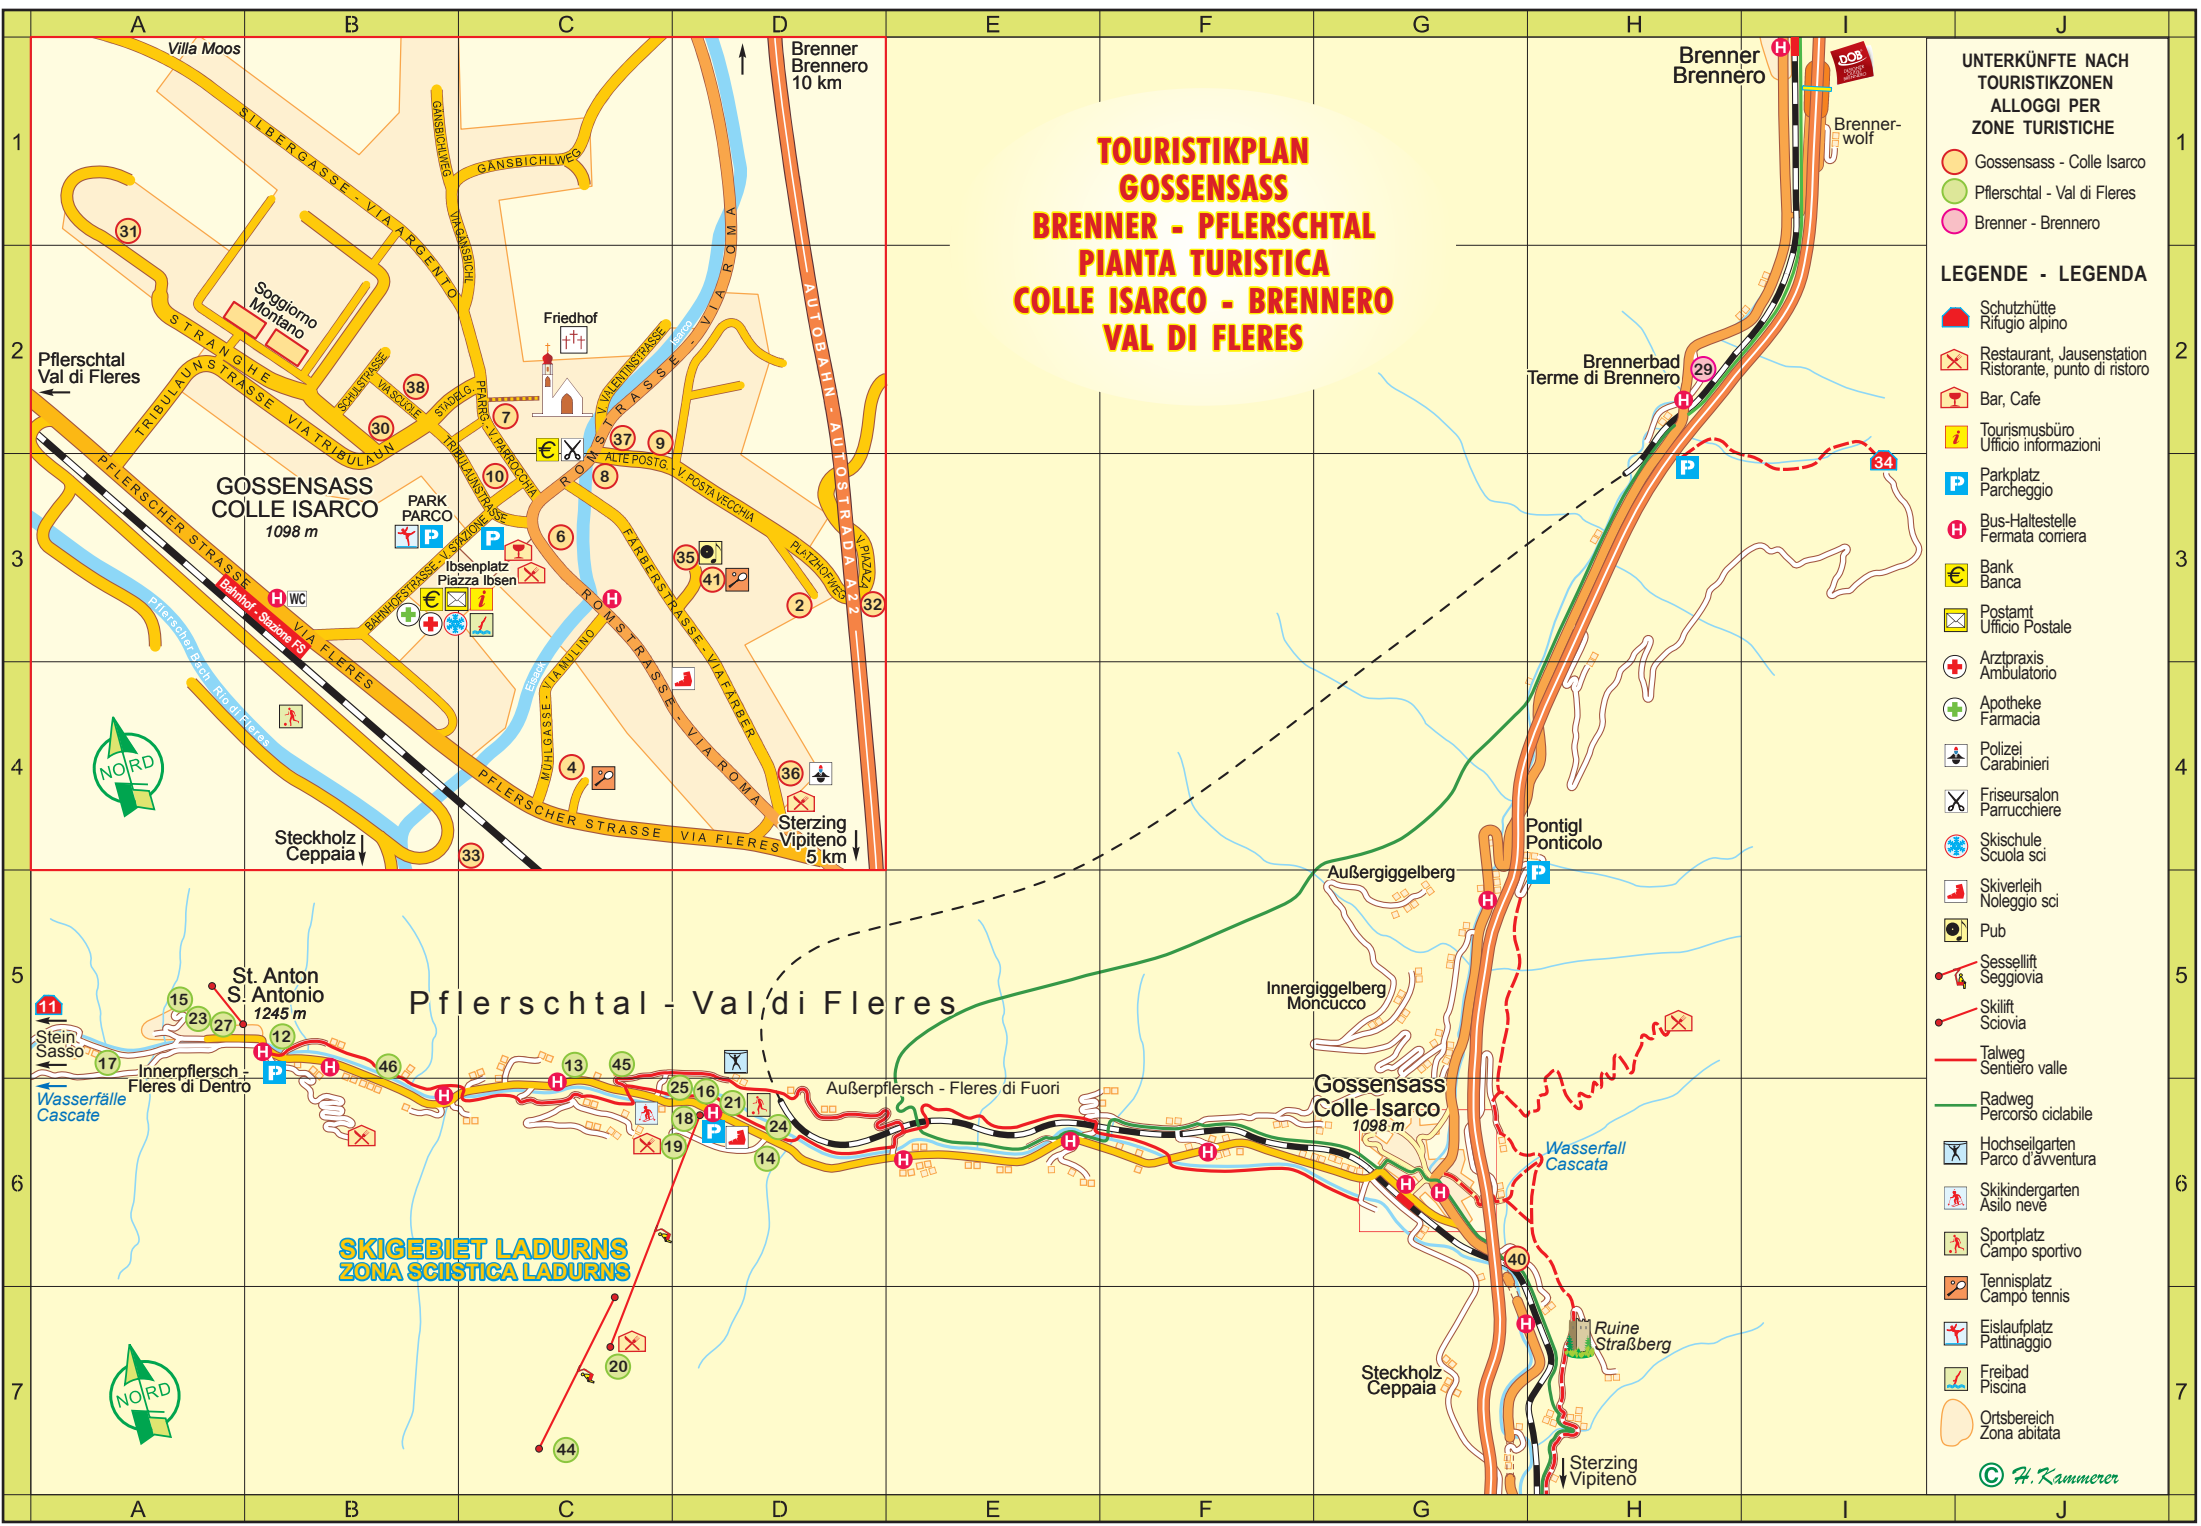

TOURISTIKPLAN GOSENSASS BRENNER - PFLERSCHTAL PIANTA TURISTICA COLLE ISARCO - BRENNERO VAL DI FLERES

- UNTERKÜNFTENACH
TOURISTIKZONEN
ALLOGGI PER
ZONE TURISTICHE**
- Gossensass - Colle Isarco
 - Pflerschtal - Val di Fleres
 - Brenner - Brennero

- LEGENDE - LEGENDA**
- Schutzhütte Rifugio alpino
 - Restaurant, Jausenstation Ristorante, punto di ristoro
 - Bar, Cafe
 - Tourismusbüro Ufficio informazioni
 - Parkplatz Parcheggio
 - Bus-Haltestelle Fermata corriera
 - Bank Banca
 - Postamt Ufficio Postale
 - Arztpraxis Ambulatorio
 - Apotheke Farmacia
 - Polizei Carabinieri
 - Friseursalon Parrucchiere
 - Skischule Scuola sci
 - Skiverleih Noleggio sci
 - Pub
 - Sessellift Seggiovia
 - Skilift Sciovia
 - Talweg Sentiero valle
 - Radweg Percorso ciclabile
 - Hochseilgarten Parco d'avventura
 - Skikindergarten Asilo neve
 - Sportplatz Campo sportivo
 - Tennisplatz Campo tennis
 - Eislaufplatz Pattinaggio
 - Freibad Piscina
 - Ortsbereich Zona abitata